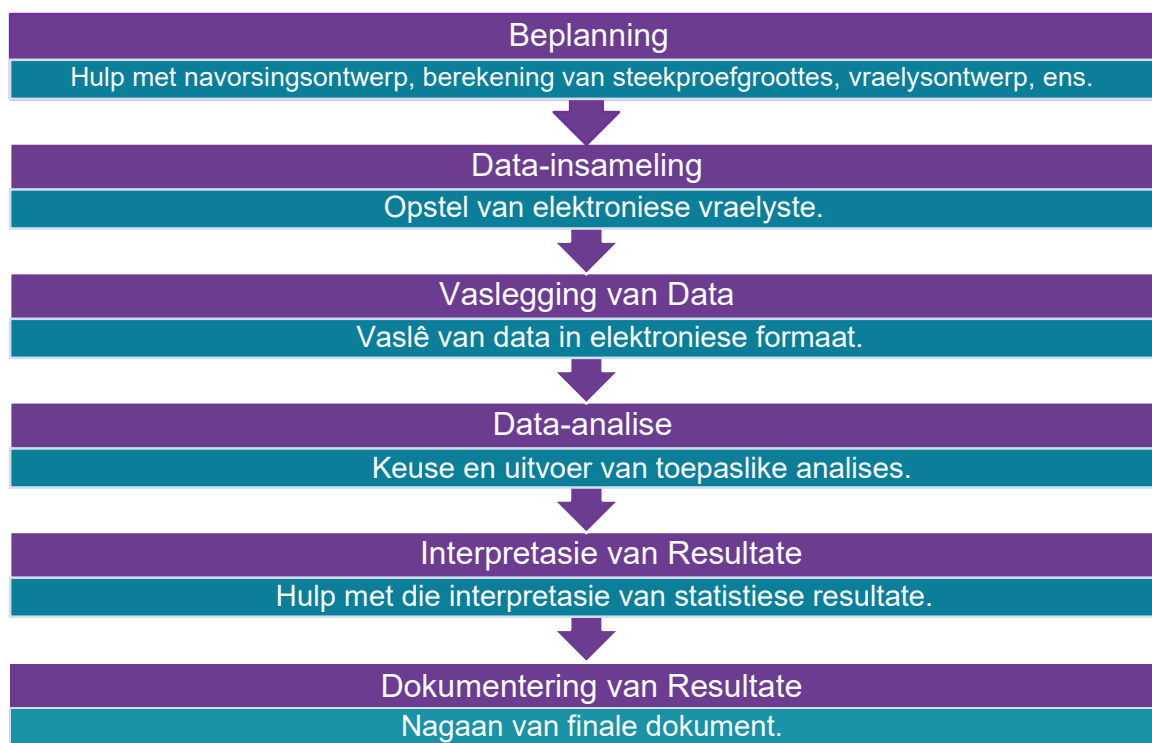

STATISTIESE KONSULTASIEDIENS

SKD is 'n navorsingsondersteuningsdiens wat met die statistiese aspekte van navorsingsprojekte help.

NWU-PERSONEEL EN STUDENTEGELDE

Beplanning van Studie- en Nagaan van Vraelys	R250 per uur
Statistiese Analises	R340 per uur
Hulp met die Interpretasie van Resultate	R340 per uur
Nagaan van Artikel/ Verhandeling/ Tesis	R340 per uur
Hulp met Publikasies	R340 per uur
Vaslegging van Data	R0,11 per karakter

* Tariewe is vir 2022 van toepassing

* Dié tariewe sluit nie BTW in nie

Besoek asseblief ons webwerf vir verdere inligting en gelde vir nie-NWU-geaffilieerde kliënte: <http://natural-sciences.nwu.ac.za/scs>